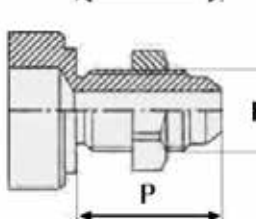

COUPLEURS STANDARDS

COUPLEURS À CLAPET AGRICOLE

COUPLEUR FEMELLE LONG

DONNÉES TECHNIQUES

Référence	Désignation	Ø C (mm)	H (mm)	Ø CH (mm)	P (mm)	Ø f (mm)	Pression maxi (bar)	Débit maxi (L/mn)
CFCLPIAMI2212	CFC LONG LG110 MI22X150 PUSH-PULL ACSP / DN12-ISO A	38	111	38	12,5	22X150	250	70

Référence	Désignation	Ø C (mm)	H (mm)	Ø FG	
				inch	mm
CFCLPIA0812	CFC LONG 1/2 PUSH-PULL ACSP / DN 12-ISOA	38	68	1/2"	18,63

Référence	Désignation	Ø C (mm)	H (mm)	Ø CH (mm)	P (mm)	Ø T (mm)
CFCLPIAEM11512CL	CFC LONG EMA15L CLOISON (MI22X150) PUSH-PULL ACSP / DN12 - ISO A	38	125,5	38	27	15

Référence	Désignation	Ø C (mm)	H (mm)	Ø CH (mm)	P (mm)	Ø FJ	
						inch	mm
CFCLPIAMJ0812CL	CFC LONG MJ 3/4 CLOISON PUSH-PULL ACSP / DN12 - ISO A	38	125,5	38	27	3/4' UNF	19,05
CFCLPIAMJ1012CL	CFC LONG MJ 7/8 CLOISON PUSH-PULL ACSP / DN12 - ISO A	38	125,5	38	27	7/8' UNF	22,22