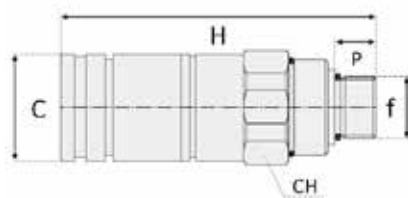

COUPLEURS STANDARDS

COUPLEURS À CLAPET AGRICOLE

COUPLEUR FEMELLE LONG

DONNÉES TECHNIQUES

Référence	Désignation	Ø C (mm)	H (mm)	Ø CH (mm)	P (mm)	Ø f (mm)	Pression maxi (bar)	Débit maxi (L/mn)
CFCLPIAMI2212	CFC LONG LG110 MI22X150 PUSH-PULL ACSP / DN12-ISO A	38	111	38	12,5	22X150	250	70

Référence	Désignation	Ø C (mm)	H (mm)	Ø FG	
				inch	mm
CFCLPIA0812	CFC LONG 1/2 PUSH-PULL ACSP / DN 12-ISOA	38	68	1/2"	18,63

Référence	Désignation	Ø C (mm)	H (mm)	Ø CH (mm)	P (mm)	Ø T (mm)
CFCLPIAEM11512CL	CFC LONG EMA15L CLOISON (MI22X150) PUSH-PULL ACSP / DN12 - ISO A	38	125,5	38	27	15

Référence	Désignation	Ø C (mm)	H (mm)	Ø CH (mm)	P (mm)	Ø FJ	
						inch	mm
CFCLPIAMJ0812CL	CFC LONG MJ 3/4 CLOISON PUSH-PULL ACSP / DN12 - ISO A	38	125,5	38	27	3/4' UNF	19,05
CFCLPIAMJ1012CL	CFC LONG MJ 7/8 CLOISON PUSH-PULL ACSP / DN12 - ISO A	38	125,5	38	27	7/8' UNF	22,22