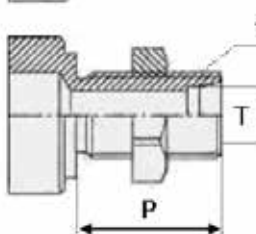

COUPLEURS STANDARDS

COUPLEURS À CLAPET AGRICOLE

COUPLEUR FEMELLE LONG

DONNÉES TECHNIQUES

Référence	Désignation	Ø C (mm)	H (mm)	Ø CH (mm)	P (mm)	Ø f (mm)	Pression maxi (bar)	Débit maxi (L/mn)
CFCLPIAMI2212	CFC LONG LG110 MI22X150 PUSH-PULL ACSP / DN12-ISO A	38	111	38	12,5	22X150	250	70

Référence	Désignation	Ø C (mm)	H (mm)	Ø FG	
				inch	mm
CFCLPIA0812	CFC LONG 1/2 PUSH-PULL ACSP / DN 12-ISOA	38	68	1/2"	18,63

Référence	Désignation	Ø C (mm)	H (mm)	Ø CH (mm)	P (mm)	Ø T (mm)
CFCLPIAEM11512CL	CFC LONG EMA15L CLOISON (MI22X150) PUSH-PULL ACSP / DN12 - ISO A	38	125,5	38	27	15

Référence	Désignation	Ø C (mm)	H (mm)	Ø CH (mm)	P (mm)	Ø FJ	
						inch	mm
CFCLPIAMJ0812CL	CFC LONG MJ 3/4 CLOISON PUSH-PULL ACSP / DN12 - ISO A	38	125,5	38	27	3/4' UNF	19,05
CFCLPIAMJ1012CL	CFC LONG MJ 7/8 CLOISON PUSH-PULL ACSP / DN12 - ISO A	38	125,5	38	27	7/8' UNF	22,22