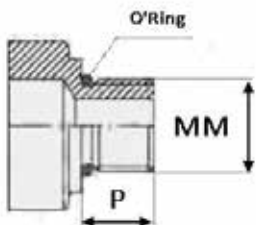

COUPLEURS STANDARDS

COUPLEURS À CLAPET AGRICOLE

COUPLEUR FEMELLE LONG

DONNÉES TECHNIQUES

Référence	Désignation	Ø C (mm)	H (mm)	Ø CH (mm)	P (mm)	Ø f (mm)	Pression maxi (bar)	Débit maxi (L/mn)
CFCLPIAMI2212	CFC LONG LG110 MI22X150 PUSH-PULL ACSP / DN12-ISO A	38	111	38	12,5	22X150	250	70

Référence	Désignation	Ø C (mm)	H (mm)	Ø FG	
				inch	mm
CFCLPIA0812	CFC LONG 1/2 PUSH-PULL ACSP / DN 12-ISOA	38	68	1/2"	18,63

Référence	Désignation	Ø C (mm)	H (mm)	Ø CH (mm)	P (mm)	Ø T (mm)
CFCLPIAEM11512CL	CFC LONG EMA15L CLOISON (MI22X150) PUSH-PULL ACSP / DN12 - ISO A	38	125,5	38	27	15

Référence	Désignation	Ø C (mm)	H (mm)	Ø CH (mm)	P (mm)	Ø FJ	
						inch	mm
CFCLPIAMJ0812CL	CFC LONG MJ 3/4 CLOISON PUSH-PULL ACSP / DN12 - ISO A	38	125,5	38	27	3/4' UNF	19,05
CFCLPIAMJ1012CL	CFC LONG MJ 7/8 CLOISON PUSH-PULL ACSP / DN12 - ISO A	38	125,5	38	27	7/8' UNF	22,22