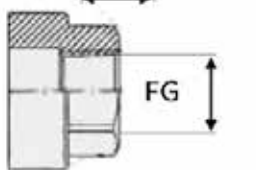

COUPLEURS STANDARDS

COUPLEURS À CLAPET AGRICOLE

COUPLEUR FEMELLE LONG

DONNÉES TECHNIQUES

Référence	Désignation	Ø C (mm)	H (mm)	Ø CH (mm)	P (mm)	Ø f (mm)	Pression maxi (bar)	Débit maxi (L/mn)
CFCLPIAMI2212	CFC LONG LG110 MI22X150 PUSH-PULL ACSP / DN12-ISO A	38	111	38	12,5	22X150	250	70

Référence	Désignation	Ø C (mm)	H (mm)	Ø FG	
				inch	mm
CFCLPIA0812	CFC LONG 1/2 PUSH-PULL ACSP / DN 12-ISOA	38	68	1/2"	18,63

Référence	Désignation	Ø C (mm)	H (mm)	Ø CH (mm)	P (mm)	Ø T (mm)
CFCLPIAEM11512CL	CFC LONG EMA15L CLOISON (MI22X150) PUSH-PULL ACSP / DN12 - ISO A	38	125,5	38	27	15

Référence	Désignation	Ø C (mm)	H (mm)	Ø CH (mm)	P (mm)	Ø FJ	
						inch	mm
CFCLPIAMJ0812CL	CFC LONG MJ 3/4 CLOISON PUSH-PULL ACSP / DN12 - ISO A	38	125,5	38	27	3/4' UNF	19,05
CFCLPIAMJ1012CL	CFC LONG MJ 7/8 CLOISON PUSH-PULL ACSP / DN12 - ISO A	38	125,5	38	27	7/8' UNF	22,22