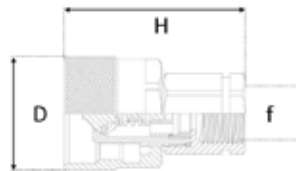

COUPLEURS STANDARDS

COUPLEURS À VISSER - PROFIL FASTER MÂLE FG

DONNÉES TECHNIQUES

Référence	Désignation	ø f		ø D (mm)	H (mm)
		inch	mm		
CMVPF00406	CMV-PF FG 1/4 / DN06 (24X200) - TYPE CVV - 450B-12L/MN	1/4"	11,44	34	59,3
CMVPF00410	CMV-PF FG 1/4 / DN10 (28X200) - TYPE CVV - 450B-32L/MN	1/4"	11,44	34	61,2
CMVPF00610	CMV-PF FG 3/8 / DN10 (28X200) - TYPE CVV - 450B-32L/MN	3/8"	14,95	34	61,2
CMVPF00612	CMV-PF FG 3/8 / DN12 (36X200) - TYPE CVV - 400B-75L/MN	3/8"	14,95	41,8	67,5
CMVPF00812	CMV-PF FG 1/2 / DN12 (36X200) - TYPE CVV - 400B-75L/MN	1/2"	18,63	41,8	67,5
CMVPF00820	CMV-PF FG 1/2 / DN20 (42X200) - TYPE CVV - 400B-145L/MN	1/2"	18,63	48	80
CMVPF01220	CMV-PF FG 3/4 / DN20 (42X200) - TYPE CVV - 400B-145L/MN	3/4"	24,12	48	80
CMVPF01225	CMV-PF FG 3/4 / DN25 (48X300) - TYPE CVV - 300B-255L/MN	3/4"	24,12	59,8	87,5
CMVPF01625	CMV-PF FG 1" / DN25 (48X300) - TYPE CVV - 300B-255L/MN	1"	33,24	59,8	87,5
CMVPF02032	CMV-PF FG 1"1/4 / DN32 (70X300) - TYPE CVV - 300B-440L/MN	1"1/4"	38,95	80	142
CMVPF02432	CMV-PF FG 1"1/2 / DN32 (70X300) - TYPE CVV - 300B-440L/MN	1"1/2"	44,84	80	142