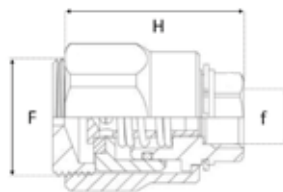

ISO FLEX

COUPLEURS STANDARDS

COUPLEURS AGRICOLES

VALVE À VISSER CÔTÉ REMORQUE

DONNÉES TECHNIQUES

Référence	Désignation	H (mm)	Ø F (mm)	ø f (mm)
VAR0000018	VA8R	58,5	34	18X150
VARGR00018	VA8R GROM	58,5	34	18X150