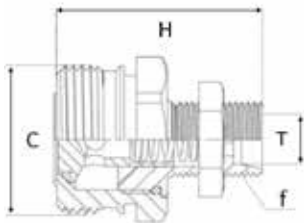

COUPLEURS STANDARDS

COUPLEURS AGRICOLES VALVE À VISSER CÔTÉ TRACTEUR

DONNÉES TECHNIQUES

MÉTRIQUE

Référence	Désignation	T (mm)	∅ f (mm)	∅ C (mm)	H (mm)
VAT0000010	VA8T10	10	16	36	49
VAT0000012	VA8T 12	12	18	36	49
VATGR00012	VA8T 12 GROM	12	18	36	49
VATAR00012	VA8T 12 AR	12	18	36	49
VAT0000013	VA8T 13	13	20	36	51
VATGR00013	VA8T 13 GROM	13	20	36	51
VATAR00013	VA8T 13 AR	13	20	36	51
VAT0000015	VA8T 15	15	22	36	50
VATCL00015	VA8T 15 CLOISON	15	22	36	81

FEMELLE GAZ

Référence	Désignation	∅ C (mm)	∅ f		H (mm)
			inch	mm	
VATFG00008	VA8T FG1/2	36	1/2'	18,63	57

MÂLE GAZ / SAE

VATMC00008	VA8T MCO1/2 AR	36	1/2'	20,95	54
VATMG00008	VA8T MGCY 1/2	36	1/2'	20,95	42,5
VATMGAR008	VA8T MGCY1/2 AR	36	1/2'	20,95	42,5
VATMGR008	VA8T MGCY1/2 GROM	36	1/2'	20,95	42,5
VATMS00008	VA8T MSAE3/4	36	3/4'	19,05	47