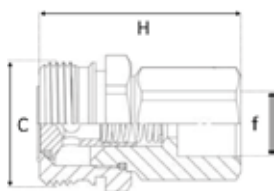

COUPLEURS STANDARDS

COUPLEURS AGRICOLES VALVE À VISSER CÔTÉ TRACTEUR

DONNÉES TECHNIQUES

MÉTRIQUE

Référence	Désignation	T (mm)	∅ f (mm)	∅ C (mm)	H (mm)
VAT0000010	VA8T10	10	16	36	49
VAT0000012	VA8T 12	12	18	36	49
VATGR00012	VA8T 12 GROM	12	18	36	49
VATAR00012	VA8T 12 AR	12	18	36	49
VAT0000013	VA8T 13	13	20	36	51
VATGR00013	VA8T 13 GROM	13	20	36	51
VATAR00013	VA8T 13 AR	13	20	36	51
VAT0000015	VA8T 15	15	22	36	50
VATCL00015	VA8T 15 CLOISON	15	22	36	81

FEMELLE GAZ

Référence	Désignation	∅ C (mm)	∅ f		H (mm)
			inch	mm	
VATFG00008	VA8T FG1/2	36	1/2'	18,63	57

MÂLE GAZ / SAE

VATMC00008	VA8T MCO1/2 AR	36	1/2'	20,95	54
VATMG00008	VA8T MGCY 1/2	36	1/2'	20,95	42,5
VATMGAR008	VA8T MGCY1/2 AR	36	1/2'	20,95	42,5
VATMGR008	VA8T MGCY1/2 GROM	36	1/2'	20,95	42,5
VATMS00008	VA8T MSAE3/4	36	3/4'	19,05	47