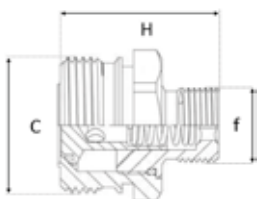

COUPLEURS STANDARDS

COUPLEURS AGRICOLES VALVE À VISSER CÔTÉ TRACTEUR

DONNÉES TECHNIQUES

MÉTRIQUE

Référence	Désignation	T (mm)	∅ f (mm)	∅ C (mm)	H (mm)
VAT0000010	VA8T10	10	16	36	49
VAT0000012	VA8T 12	12	18	36	49
VATGR00012	VA8T 12 GROM	12	18	36	49
VATAR00012	VA8T 12 AR	12	18	36	49
VAT0000013	VA8T 13	13	20	36	51
VATGR00013	VA8T 13 GROM	13	20	36	51
VATAR00013	VA8T 13 AR	13	20	36	51
VAT0000015	VA8T 15	15	22	36	50
VATCL00015	VA8T 15 CLOISON	15	22	36	81

FEMELLE GAZ

Référence	Désignation	∅ C (mm)	∅ f		H (mm)
			inch	mm	
VATFG00008	VA8T FG1/2	36	1/2'	18,63	57

MÂLE GAZ / SAE

VATMC00008	VA8T MCO1/2 AR	36	1/2'	20,95	54
VATMG00008	VA8T MGCY 1/2	36	1/2'	20,95	42,5
VATMGAR008	VA8T MGCY1/2 AR	36	1/2'	20,95	42,5
VATMGR008	VA8T MGCY1/2 GROM	36	1/2'	20,95	42,5
VATMS00008	VA8T MSAE3/4	36	3/4'	19,05	47