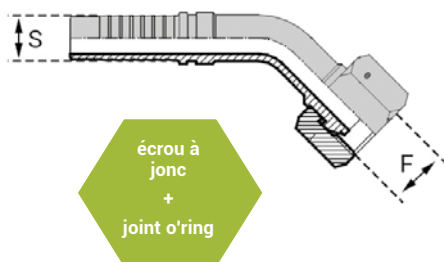

EMBOUTS CYLINDRIQUE BSPP DKOR

EMBOUT FEMELLE COUDÉ 45°

DONNÉES TECHNIQUES

Cône 60° - Filetage Whitworth

Référence	Désignation	S (int. tuyaux)			F	
		module	inch	mm	inch	mm
SFBSPO40302	S 04 FBSP 1/8 45 DKOR	3	3/16"	4,8	1/8-(05X10)	8,56
SFBSPO40304	S 04 FBSP 1/4 45 DKOR	3	3/16"	4,8	1/4-(08X13)	11,44
SFBSPO40402	S 06 FBSP 1/8 45 DKOR	4	1/4"	6,35	1/8-(05X10)	8,56
SFBSPO40404	S 06 FBSP 1/4 45 DKOR	4	1/4"	6,35	1/4-(08X13)	11,44
SFBSPO40406	S 06 FBSP 3/8 45 DKOR	4	1/4"	6,35	3/8-(12X17)	14,95
SFBSPO40408	S 06 FBSP 1/2 45 DKOR	4	1/4"	6,35	1/2-(15X21)	18,63
SFBSPO40504	S 08 FBSP 1/4 45 DKOR	5	5/16"	8	1/4-(08X13)	11,44
SFBSPO40506	S 08 FBSP 3/8 45 DKOR	5	5/16"	8	3/8-(12X17)	14,95
SFBSPO40508	S 08 FBSP 1/2 45 DKOR	5	5/16"	8	1/2-(15X21)	18,63
SFBSPO40604	S 10 FBSP 1/4 45 DKOR	6	3/8"	9,5	1/4-(08X13)	11,44
SFBSPO40606	S 10 FBSP 3/8 45 DKOR	6	3/8"	9,5	3/8-(12X17)	14,95
SFBSPO40608	S 10 FBSP 1/2 45 DKOR	6	3/8"	9,5	1/2-(15X21)	18,63
SFBSPO40806	S 13 FBSP 3/8 45 DKOR	8	1/2"	12,7	3/8-(12X17)	14,95
SFBSPO40808	S 13 FBSP 1/2 45 DKOR	8	1/2"	12,7	1/2-(15X21)	18,63
SFBSPO40810	S 13 FBSP 5/8 45 DKOR	8	1/2"	12,7	5/8-(16X23)	21,72
SFBSPO40812	S 13 FBSP 3/4 45 DKOR	8	1/2"	12,7	3/4-(21X27)	24,12
SFBSPO41008	S 16 FBSP 1/2 45 DKOR	10	5/8"	15,9	1/2-(15X21)	18,63
SFBSPO41010	S 16 FBSP 5/8 45 DKOR	10	5/8"	15,9	5/8-(16X23)	21,72
SFBSPO41012	S 16 FBSP 3/4 45 DKOR	10	5/8"	15,9	3/4-(21X27)	24,12
SFBSPO41208	S 19 FBSP 1/2 45 DKOR	12	3/4"	19	1/2-(15X21)	18,63
SFBSPO41210	S 19 FBSP 5/8 45 DKOR	12	3/4"	19	5/8-(16X23)	21,72
SFBSPO41212	S 19 FBSP 3/4 45 DKOR	12	3/4"	19	3/4-(21X27)	24,12
SFBSPO41216	S 19 FBSP 1" 45 DKOR	12	3/4"	19	1"-(26X34)	30,29
SFBSPO41612	S 25 FBSP 3/4 45 DKOR	16	1"	25,4	3/4-(21X27)	24,12
SFBSPO41616	S 25 FBSP 1" 45 DKOR	16	1"	25,4	1"-(26X34)	30,29
SFBSPO41620	S 25 FBSP 1"1/4 45 DKOR	16	1"	25,4	1"1/4-(33X42)	38,95
SFBSPO42020	S 32 FBSP 1"1/4 45 DKOR	20	1"1/4	31,8	1"1/4-(33X42)	38,95
SFBSPO42024	S 32 FBSP 1"1/2 45 DKOR	20	1"1/4	31,8	1"1/2-(40X49)	44,84
SFBSPO42424	S 38 FBSP 1"1/2 45 DKOR	24	1"1/2	38,1	1"1/2-(40X49)	44,84
SFBSPO42432	S 38 FBSP 2" 45 DKOR	24	1"1/2	38,1	2"-(50X60)	56,65
SFBSPO43232	S 50 FBSP 2" 45 DKOR	32	2"	50,8	2"-(50X60)	56,65