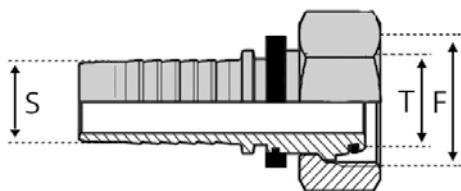

EMBOUTS SÉRIE NORMALE FRANÇAISE «N»

EMBOUT FEMELLE DROIT

DONNÉES TECHNIQUES

Référence	Désignation	S (int. tuyaux)			F (mm)	T (mm)
		module	inch	mm		
SFCN030612	S 04 FCN 06	3	3/16"	4,8	M12X100	6
SFCN040612	S 06 FCN 06	4	1/4"	6,35	M12X100	6
SFCN051420	S 08 FCN 14	5	5/16"	8	M20X150	14
SFCN061420	S 10 FCN 14	6	3/8"	9,5	M20X150	14
SFCN081420	S 13 FCN 14	8	1/2"	12,7	M20X150	14
SFCN101827	S 16 FCN 18	10	5/8"	15,9	M27X150	18
SFCN102027	S 16 FCN 20	10	5/8"	15,9	M27X150	20
SFCN102230	S 16 FCN 22	10	5/8"	15,9	M30X150	22
SFCN122230	S 19 FCN 22	12	3/4"	19	M30X150	22
SFCN122533	S 19 FCN 25	12	3/4"	19	M33X150	25
SFCN162836	S 25 FCN 28	16	1"	25,4	M36X150	28
SFCN163039	S 25 FCN 30	16	1"	25,4	M39X150	30

PRODUITS SIMILAIRES

Cet embout existe également en mâle droit et femelle coudé 45° ou 90°.