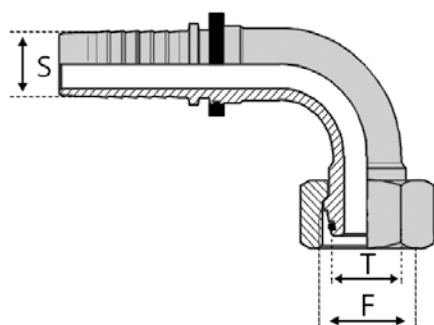

EMBOUS SÉRIE NORMALE FRANÇAISE «N»

EMBOUT FEMELLE COUDÉ 90°

DONNÉES TECHNIQUES

Référence	Désignation	S (int. tuyaux)			F (mm)	T (mm)
		module	inch	mm		
SFCN9030612	S 04 FCN 06 90	3	3/16"	4,8	M12X100	6
SFCN9040612	S 06 FCN 06 90	4	1/4"	6,35	M12X100	6
SFCN9051420	S 08 FCN 14 90	5	5/16"	8	M20X150	14
SFCN9061420	S 10 FCN 14 90	6	3/8"	9,5	M20X150	14
SFCN9081420	S 13 FCN 14 90	8	1/2"	12,7	M20X150	14
SFCN9101827	S 16 FCN 18 90	10	5/8"	15,9	M27X150	18
SFCN9102027	S 16 FCN 20 90	10	5/8"	15,9	M27X150	20
SFCN9102230	S 16 FCN 22 90	10	5/8"	15,9	M30X150	22
SFCN9122230	S 19 FCN 22 90	12	3/4"	19	M30X150	22
SFCN9122533	S 19 FCN 25 90	12	3/4"	19	M33X150	25
SFCN9162836	S 25 FCN 28 90	16	1"	25,4	M36X150	28
SFCN9163039	S 25 FCN 30 90	16	1"	25,4	M39X150	30

PRODUITS SIMILAIRES

Cet embout existe également en mâle droit et femelle droit ou coudé 45°.