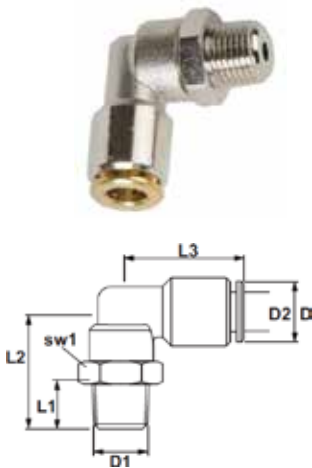

GRAISSAGE - LUBRIFICATION

RACCORD RAPIDE COUDÉ 90° ORIENTABLE

DONNÉES TECHNIQUES

Pression de service : 60 bar

Référence	Désignation	D	D1	D2	sw1	L1	L2	L3
AGR-CRR9MCI0406	CR 90 TUBE 04 / MCI06X100 ROTATIF	9	M6X100 CO	4	13	8	20,5	20
AGR-CRR9MCI0408	CR 90 TUBE 04 / MCI08X100 ROTATIF	9	M8X100 CO	4	13	8	20,5	20
AGR-CRR9MCI0410	CR 90 TUBE 04 / MCI10X100 ROTATIF	9	M10X100 CO	4	13	8	21,5	20
AGR-CRR9MGC0402	CR 90 TUBE 04 / MCG1/8 ROTATIF	9	1/8 MCO	4	13	7,5	20	20
AGR-CRR9MNPT0402	CR 90 TUBE 04 / MNPT1/8 ROTATIF	9	1/8 MNPT	4	13	8,5	21,5	
AGR-CRR9MUNF0404	CR 90 TUBE 04 / MUNF1/4-28FPP ROTATIF	9	1/4 - 28 UNF	4	13	7	21	
AGR-CRR9MCI0606	CR 90 TUBE 06 / MCI06X100 ROTATIF*	12	M6X100 CO	6*	13	8	20,5	21,5
AGR-CRR9MCI0608	CR 90 TUBE 06 / MCI08X100 ROTATIF*	12	M8X100 CO	6*	13	8	20,5	21,5
AGR-CRR9MCI0610	CR 90 TUBE 06 / MCI10X100 ROTATIF*	12	M10X100 CO	6*	13	8	21,5	21,5
AGR-CRR9MGC0602	CR 90 TUBE 06 / MCG1/8 ROTATIF*	13	1/8 MCO	6*	13	7,5	20,5	21,5
AGR-CRR9MNPT0602	CR 90 TUBE 06 / MNPT1/8 ROTATIF*	13	1/8 NPT	6*	13	8,5	21,5	
AGR-CRR9MUNF0602	CR 90 TUBE 06 / MUNF1/4-28FPP ROTATIF*	13	1/4 - 28 UNF	6*	13	7	21	

* montage possible avec embout lisse type ABB

PRODUITS SIMILAIRES

Dans cette famille existe également Irraccord rapide double jonction, mâle et coudé 90°.

www.isoflex.fr

Tel : +33(0)2 41 39 98 98 - contact@isoflex.fr