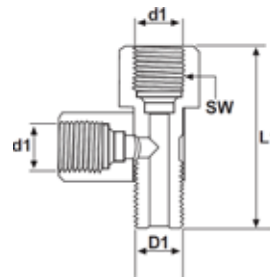

### DONNÉES TECHNIQUES

Référence	Désignation	sw	L1	D1	d1
AGR-TBJO.FFM101010	TE BANJO ORIENTABLE RV FI10X100 / FI10X100 / MCI10X100	14	35	M10X100 CO	M10X100 CO
AGR-TBJO.FFM101002	TE BANJO ORIENTABLE RV FI10X100 / FI10X100 / MCG1/8	14	35	1/8 MCO	1/8 MCO