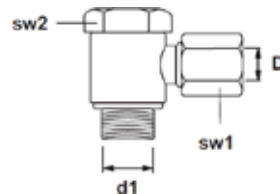

GRAISSAGE - LUBRIFICATION

RACCORD BANJO

DONNÉES TECHNIQUES

Référence	Désignation	D	d1	sw1	sw2
LLBJOME0408100	BJOM 04LL/08X100 EQ	4	M8X100 CO		
LLBJOME0410100	BJOM 04LL/10X100 EQ	4	M10X100 CO		
LLBJOME0608100	BJOM 06LL/08X100 EQ	6	M8X100 CO		
LLBJOME0610100	BJOM 06LL/10X100 EQ	6	M10X100 CO	12	14
LLBJOGE0602	BJOG 06LL/1/8 EQ	6	1/8 MCO	12	14
LLBJOME0808100	BJOM 08LL/08X100 EQ	8	M8X100 CO		
LLBJOME0810100	BJOM 08LL/10X100 EQ	8	M10X100 CO		
LLBJOGE0802	BJOG 08LL/1/8 EQ	8	1/8 MCO		

PRODUITS SIMILAIRES

Dans cette famille existe également le raccord banjo orientable 90°.