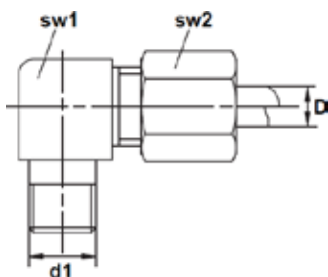

GRAISSAGE - LUBRIFICATION

RACCORD FILETÉ COUDÉ MÂLE-MÂLE ÉQUIPÉ

DONNÉES TECHNIQUES

Référence	Désignation	D	d1	sw1	sw2
LLCMTCOE0406100	CMTCO 04LL/06X100 EQ	4	M6X100 CO	9	10
LLCMTCOE0408100	CMTCO 04LL/08X100 EQ	4	M8X100 CO	9	10
LLCMTCOE0410100	CMTCO 04LL/10X100 EQ	4	M10X100 CO	9	10
LLCMCOE0402	CMCO 04LL/1/8 EQ	4	1/8 MCO	9	10
LLCMTCOE0606100	CMTCO 06LL/06X100 EQ	6	M6X100 CO	11	12
XLLCMTCOE0606100	CMTCO 06LL/06X100 EQ INOX 316TI	6	M6X100 CO	11	12
LLCMTCOE0608100	CMTCO 06LL/08X100 EQ	6	M8X100 CO	11	12
XLLCMTCOE0608100	CMTCO 06LL/08X100 EQ INOX 316TI	6	M8X100 CO	11	12
LLCMTCOE0610100	CMTCO 06LL/10X100 EQ	6	M10X100 CO	11	12
XLLCMTCOE0610100	CMTCO 06LL/10X100 EQ INOX 316 TI	6	M10X100 CO	11	12
LLCMCOE0602	CMCO 06LL/1/8 EQ	6	1/8 MCO	11	12
XLLCMCOE0602	CMCO 06LL/1/8 EQ INOX 316TI	6	1/8 MCO	11	12
LLCMNPTE0602	CMNPT 06LL/1/8 EQ	6	1/8 MNPT		
LLCMCOE0604	CMCO 06LL/1/4 EQ	6	1/4 MCO		
LLCMTCOE0810100	CMTCO 08LL/10X100 EQ	8	M10X100 CO		
LLCMTCOE0814150	CMTCO 08LL/14X150 EQ	8	M14X150 CO		
LLCMCOE0802	CMCO 08LL/1/8 EQ	8	1/8 MCO		
LLCMCOE0804	CMCO 08LL/1/4 EQ	8	1/4 MCO		
LLCMNPTE0804	CMNPT 08LL/1/4 EQ	8	1/4 MNPT		
LLCMNPTE0806	CMNPT 08LL/3/8 EQ	8	3/8 MNPT		

PRODUITS SIMILAIRES

Dans cette famille existe également le raccord fileté droit jonction double et en té.

www.isoflex.fr

Tel : +33(0)2 41 39 98 98 - contact@isoflex.fr

ANGERS (49) - LOUDEAC (22) - NANTES (44) - CAEN (14) - AVIGNON (84) - ORLÉANS (45)