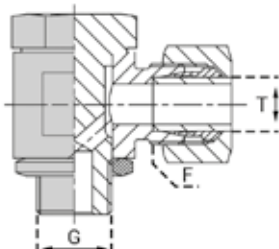

#### DONNÉES TECHNIQUES

Whitworth

Référence	Désignation	Ø Tube T (mm)	Filetage F	Ø G	
				inch	mm
LLBJOGE0402	BJOG 04LL/1/8 EQ - FORME B	4	08X100	1/8'	9,72
LLBJOGE0602	BJOG 06LL/1/8 EQ - FORME B	6	10X100	1/8'	9,72
LLBJOGE0604	BJOG 06LL/1/4 EQ - FORME B	6	10X100	1/4'	13,15
LLBJOGE0802	BJOG 08LL/1/8 EQ - FORME B	8	12X100	1/8'	9,72
LLBJOGE0804	BJOG 08LL/1/4 EQ - FORME B	8	12X100	1/4'	13,15
LLBJOGE1004	BJOG 10LL/1/4 EQ - FORME B	10	14X100	1/4'	13,15
LLBJOGE1006	BJOG 10LL/3/8 EQ - FORME B	10	14X100	3/8'	16,66
LLBJOGE1204	BJOG 12LL/1/4 EQ - FORME B	12	16X100	1/4'	13,15
LLBJOGE1206	BJOG 12LL/3/8 EQ - FORME B	12	16X100	3/8'	16,66
LLBJOGE1406	BJOG 14LL/3/8 EQ - FORME B	14	18X100	3/8'	16,66
LLBJOGE1408	BJOG 14LL/1/2 EQ - FORME B	14	18X100	1/2'	20,95
LLBJOGE1606	BJOG 16LL/3/8 EQ - FORME B	16	22X100	3/8'	16,66
LLBJOGE1608	BJOG 16LL/1/2 EQ - FORME B	16	22X100	1/2'	20,95
LLBJOGE1806	BJOG 18LL/3/8 EQ - FORME B	18	24X100	3/8'	16,66
LLBJOGE1808	BJOG 18LL/1/2 EQ - FORME B	18	24X100	1/2'	20,95