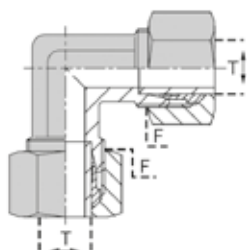

RACCORDS À BAGUE

SÉRIE LL (TRÈS LÉGÈRE)

COUDE ÉGAL

DONNÉES TECHNIQUES

Référence	Désignation	Ø Tube Ø Pipe T (mm)	Filetage F
LLCMME0004	CMM 04LL EQ	4	08X100
LLCMME0006	CMM 06LL EQ	6	10X100
LLCMME0008	CMM 08LL EQ	8	12X100
LLCMME0010	CMM 10LL EQ	10	14X100
LLCMME0012	CMM 12LL EQ	12	16X100
LLCMME0014	CMM 14LL EQ	14	18X100
LLCMME0016	CMM 16LL EQ	16	22X100
LLCMME0018	CMM 18LL EQ	18	24X100

PRODUITS SIMILAIRES

Ce raccord existe également en coude orientable pré-serti, mâle BSP conique, NPT et métrique conique.