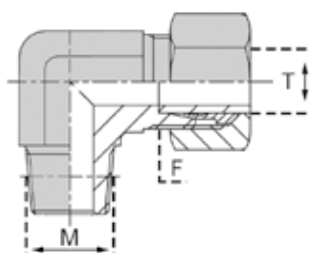

RACCORDS À BAGUE

SÉRIE LL (TRÈS LÉGÈRE)

COUDE MÂLE MÉTRIQUE CONIQUE

DONNÉES TECHNIQUES

Référence	Désignation	Ø Tube Ø Pipe T (mm)	Filetage F	Ø M (mm)
LLCMTCOE0406100	CMTCO 04LL/06X100 EQ	4	08X100	06X100
LLCMTCOE0408100	CMTCO 04LL/08X100 EQ	4	08X100	08X100
LLCMTCOE0410100	CMTCO 04LL/10X100 EQ	4	08X100	10X100
LLCMTCOE0508100	CMTCO 05LL/08X100 EQ	5	10X100	08X100
LLCMTCOE0606100	CMTCO 06LL/06X100 EQ	6	10X100	06X100
LLCMTCOE0607100	CMTCO 06LL/07X100 EQ	6	10X100	07X100
LLCMTCOE0608100	CMTCO 06LL/08X100 EQ	6	10X100	08X100
LLCMTCOE0608125	CMTCO 06LL/08X125 EQ	6	10X100	08X125
LLCMTCOE0610100	CMTCO 06LL/10X100 EQ	6	10X100	10X100
LLCMTCOE0810100	CMTCO 08LL/10X100 EQ	8	12X100	10X100
LLCMTCOE0812100	CMTCO 08LL/12X100 EQ	8	12X100	12X100
LLCMTCOE0814150	CMTCO 08LL/14X150 EQ	8	12X100	14X150
LLCMTCOE1014150	CMTCO 10LL/14X150 EQ	10	14X100	14X150
LLCMTCOE1016150	CMTCO 10LL/16X150 EQ	10	14X100	16X150
LLCMTCOE1222150	CMTCO 12LL/22X150 EQ	12	16X100	22X150
LLCMTCOE1418150	CMTCO 14LL/18X150 EQ	14	18X100	18X150
LLCMTCOE1422150	CMTCO 14LL/22X150 EQ	14	18X100	22X150
LLCMTCOE1622150	CMTCO 16LL/22X150 EQ	16	22X100	22X150
LLCMTCOE1822150	CMTCO 18LL/22X150 EQ	18	24X100	22X150

PRODUITS SIMILAIRES

Ce raccord existe également en coude égal, orientable pré-serti, mâle BSP conique et NPT.

www.isoflex.fr

Tel : +33(0)2 41 39 98 98 - contact@isoflex.fr

ANGERS (49) - LOUDEAC (22) - NANTES (44) - CAEN (14) - AVIGNON (84) - ORLÉANS (45)