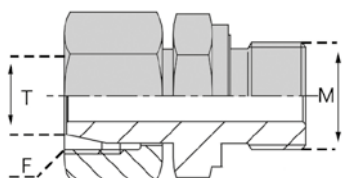

### ADAPTATEUR PRÉ-SERTI MÉTRIQUE

#### DONNÉES TECHNIQUES

Référence	Désignation	Ø Tube Ø Pipe T (mm)	Filetage F	Ø M (mm)
LLFTMT0408100	FTMT 04LL/08X100 EQ - FORME B	4	08X100	08X100
LLFTMT0606100	FTMT 06LL/06X100 EQ - FORME B	6	10X100	06X100
LLFTMT0608100	FTMT 06LL/08X100 EQ - FORME B	6	10X100	08X100
LLFTMT0608125	FTMT 06LL/08X125 EQ - FORME B	6	10X100	08X125
LLFTMT0610100	FTMT 06LL/10X100 EQ - FORME B	6	10X100	10X100
LLFTMT0810100	FTMT 08LL/10X100 EQ - FORME B	8	12X100	10X100
LLFTMT0812100	FTMT 08LL/12X100 EQ - FORME B	8	12X100	12X100
LLFTMT0814150	FTMT 08LL/14X150 EQ - FORME B	8	12X100	14X150
LLFTMT1014150	FTMT 10LL/14X150 EQ - FORME B	10	14X100	14X150
LLFTMT1016150	FTMT 10LL/16X150 EQ - FORME B	10	14X100	16X150
LLFTMT1222150	FTMT 12LL/22X150 EQ - FORME B	12	16X100	22X150
LLFTMT1418150	FTMT 14LL/18X150 EQ - FORME B	14	18X100	18X150
LLFTMT1422150	FTMT 14LL/22X150 EQ - FORME B	14	18X100	22X150
LLFTMT1622150	FTMT 16LL/22X150 EQ - FORME B	16	22X100	22X150
LLFTMT1822150	FTMT 18LL/22X150 EQ - FORME B	18	24X100	22X150