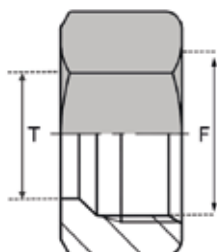

#### DONNÉES TECHNIQUES

Référence	Désignation	Ø Tube T (mm)	Filetage F
GECRO00013	EC 13	13,25	20X150
GECRO00017	EC 17	16,75	24X150
GECRO00021	EC 21	21,25	30X150
GECRO00027	EC 27	26,75	36X150
GECRO00033	EC 33	33,5	45X150
GECRO00042	EC 42	42,25	52X150
GECRO00049	EC 49	48,25	58X150