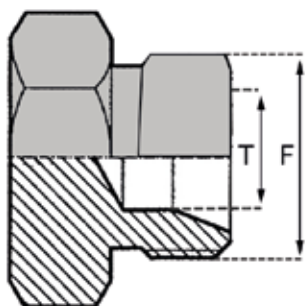

RACCORDS À BAGUE

SÉRIE GAZ (FRANÇAISE GAZ)

BOUCHON MÂLE

DONNÉES TECHNIQUES

Référence	Désignation	Ø Tube T (mm)	Filetage F
GOBTM00013	OBTM 13	13,25	20X150
GOBTM00017	OBTM 17	16,75	24X150
GOBTM00021	OBTM 21	21,25	30X150
GOBTM00027	OBTM 27	26,75	36X150
GOBTM00033	OBTM 33	33,5	45X150
GOBTM00042	OBTM 42	42,25	52X150