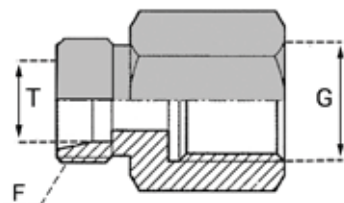

RACCORDS À BAGUE

SÉRIE GAZ (FRANÇAISE GAZ)

UNION FEMELLE GAZ (WHITWORTH)

DONNÉES TECHNIQUES

Référence	Désignation	Ø Tube T (mm)	Filetage F	Ø G	
				inch	mm
GUMFG01304	UMFG 13/1/4 NE	13,25	20X150	1/4'	11,44
GUMFG01306	UMFG 13/3/8 NE	13,25	20X150	3/8'	14,95
GUMFG01308	UMFG 13/1/2 NE	13,25	20X150	1/2'	18,63
GUMFG01706	UMFG 17/3/8 NE	16,75	24X150	3/8'	14,95
GUMFG01708	UMFG 17/1/2 NE	16,75	24X150	1/2'	18,63
GUMFG02108	UMFG 21/1/2 NE	21,25	30X150	1/2'	18,63
GUMFG02112	UMFG 21/3/4 NE	21,25	30X150	3/4'	24,12
GUMFG02712	UMFG 27/3/4 NE	26,75	36X150	3/4'	24,12
GUMFG03316	UMFG 33/1" NE	33,5	45X150	1"	30,29

PRODUITS SIMILAIRES

Dans cette famille de produits existe également l'union double simple, passe-cloison et de réduction, mâle métrique forme B, mâle BSP cylindrique et conique, mâle NPT.