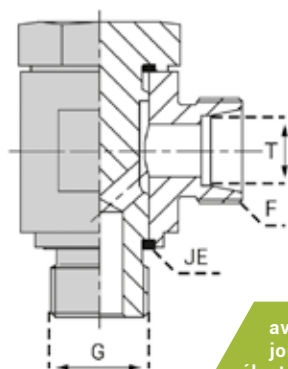

RACCORDS À BAGUE

SÉRIE L (ALLEMANDE LÉGÈRE)

BANJO ORIENTABLE BSP CYLINDRIQUE

DONNÉES TECHNIQUES

Whitworth

avec joint élastomère encastré

Référence	Désignation	Ø Tube T (mm)	Filetage F	Ø G	
				inch	mm
LBJOG00602	BJOG 06L/1/8 JENE	6	12X150	1/8'	9,72
LBJOG00804	BJOG 08L/1/4 JENE	8	14X150	1/4'	13,15
LBJOG01004	BJOG 10L1/4 JENE	10	16X150	1/4'	13,15
LBJOG01206	BJOG 12L/3/8 JENE	12	18X150	3/8'	16,66
LBJOG01508	BJOG 15L/1/2 JENE	15	22X150	1/2'	20,95
LBJOG01808	BJOG 18L/1/2 JENE	18	26X150	1/2'	20,95
LBJOG02212	BJOG 22L/3/4 JENE	22	30X200	3/4'	26,44
LBJOG02816	BJOG 28L/1" JENE	28	36X200	1"	33,24
LBJOG03520	BJOG 35L/1"1/4 JENE	35	45X200	1"1/4'	41,91
LBJOG04224	BJOG 42L/1"1/2 JENE	42	52X200	1"1/2'	47,8