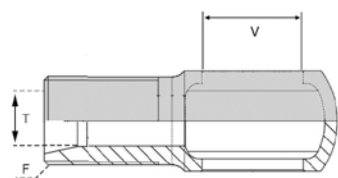

RACCORDS À BAGUE

SÉRIE L (ALLEMANDE LÉGÈRE)

BANJO ORIENTABLE OEIL GAZ

DONNÉES TECHNIQUES

Référence	Désignation	Ø Tube T (mm)	Filetage F	Ø V	
				inch	mm
LBJOGSV0804	BJOG08L / 1/4 SANS VIS	8	14X150	1/4"	13,15
LBJOGSV0806	BJOG08L / 3/8 SANS VIS	8	14X150	3/8"	16,66
LBJOGSV1006	BJOG10L / 3/8 SANS VIS	10	16X150	3/8"	16,66
LBJOGSV1208	BJOG12L / 1/2 SANS VIS	10	16X150	1/2"	20,95
LBJOGSV1206	BJOG12L / 3/8 SANS VIS	12	18X150	3/8"	16,66
LBJOGSV1508	BJOG15L / 1/2 SANS VIS	12	18X150	1/2"	20,95