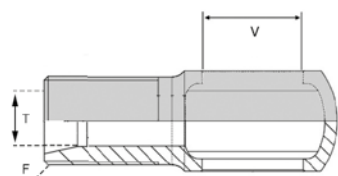

RACCORDS À BAGUE

SÉRIE L (ALLEMANDE LÉGÈRE)

BANJO ORIENTABLE Oeil MÉTRIQUE

DONNÉES TECHNIQUES

Référence	Désignation	Ø Tube T (mm)	Filetage F	Ø V (mm)
LBJOMSV0612	BJOM06L / M12 SANS VIS	6	12X150	12,5
LBJOMSV0814	BJOM08L / M14 SANS VIS	8	14X150	14,5
LBJOMSV1016	BJOM10L / M16 SANS VIS	10	16X150	16,5
LBJOMSV1018	BJOM10L / M18 SANS VIS	10	16X150	18,5
LBJOMSV1218	BJOM12L / M18 SANS VIS	12	18X150	18,5
LBJOMSV1220	BJOM12L / M20 SANS VIS	12	18X150	20,5
LBJOMSV1222	BJOM12L / M22 SANS VIS	12	18X150	22,5
LBJOMSV1518	BJOM15L / M18 SANS VIS	15	22X150	18,5
LBJOMSV1520	BJOM15L / M20 SANS VIS	15	22X150	20,5
LBJOMSV1522	BJOM15L / M22 SANS VIS	15	22X150	22,5
LBJOMSV1826	BJOM18L / M26 SANS VIS	18	26X150	26,5