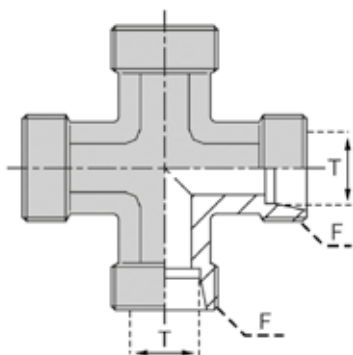

RACCORDS À BAGUE

SÉRIE L (ALLEMANDE LÉGÈRE)

CROIX ÉGALE

DONNÉES TECHNIQUES

Référence	Désignation	Ø Tube T (mm)	Filetage F
LCXM000006	CXM 06L NE	6	12X150
LCXM000008	CXM 08L NE	8	14X150
LCXM000010	CXM 10L NE	10	16X150
LCXM000012	CXM 12L NE	12	18X150
LCXM000015	CXM 15L NE	15	22X150
LCXM000018	CXM 18L NE	18	26X150
LCXM000022	CXM 22L NE	22	30X200
LCXM000028	CXM 28L NE	28	36X200
LCXM000035	CXM 35L NE	35	45X200
LCXM000042	CXM 42L NE	42	52X200