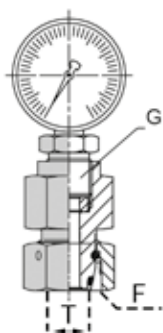

# RACCORDS À BAGUE

#### DONNÉES TECHNIQUES

Référence	Désignation	Ø Tube T (mm)	Filetage F	Ø G	
				inch	mm
LDKMAN0604	DKOFG 06L/1/4 MANO	6	12X150	1/4'	11,44
LDKMAN0804	DKOFG 08L/1/4 MANO	8	14X150	1/4'	11,44
LDKMAN1004	DKOFG 10L/1/4 MANO	10	16X150	1/4'	11,44
LDKMAN1204	DKOFG 12L/1/4 MANO	12	18X150	1/4'	11,44