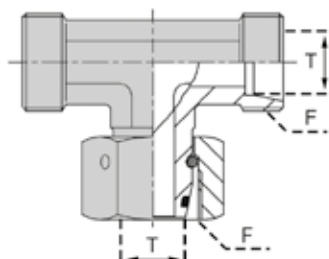

RACCORDS À BAGUE

SÉRIE L (ALLEMANDE LÉGÈRE)

TÉ DKO ORIENTABLE

DONNÉES TECHNIQUES

Référence	Désignation	Ø Tube T (mm)	Filetage F
LTMDKO0006	TMDKO 06L NE	6	12X150
LTMDKO0008	TMDKO 08L NE	8	14X150
LTMDKO0010	TMDKO 10L NE	10	16X150
LTMDKO0012	TMDKO 12L NE	12	18X150
LTMDKO0015	TMDKO 15L NE	15	22X150
LTMDKO0018	TMDKO 18L NE	18	26X150
LTMDKO0022	TMDKO 22L NE	22	30X200
LTMDKO0028	TMDKO 28L NE	28	36X200
LTMDKO0035	TMDKO 35L NE	35	45X200
LTMDKO0042	TMDKO 42L NE	42	52X200