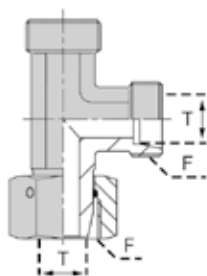

# RACCORDS À BAGUE

SÉRIE L (ALLEMANDE LÉGÈRE)

TÉ DKO ORIENTABLE RENVERSÉ

## DONNÉES TECHNIQUES

Référence	Désignation	Ø Tube T (mm)	Filetage F
LTMDKR0006	TMDKOR 06L NE	6	12X150
LTMDKR0008	TMDKOR 08L NE	8	14X150
LTMDKR0010	TMDKOR 10L NE	10	16X150
LTMDKR0012	TMDKOR 12L NE	12	18X150
LTMDKR0015	TMDKOR 15L NE	15	22X150
LTMDKR0018	TMDKOR 18L NE	18	26X150
LTMDKR0022	TMDKOR 22L NE	22	30X200
LTMDKR0028	TMDKOR 28L NE	28	36X200
LTMDKR0035	TMDKOR 35L NE	35	45X200
LTMDKR0042	TMDKOR 42L NE	42	52X200