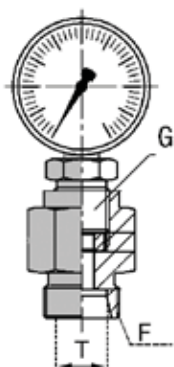

RACCORDS À BAGUE

SÉRIE L (ALLEMANDE LÉGÈRE)

UNION FEMELLE GAZ MANOMÈTRE

DONNÉES TECHNIQUES

Référence	Désignation	Ø Tube T (mm)	Filetage F	Ø G	
				inch	mm
LUFMAN0604	UMFG 06L/1/4 NE MANO	6	12X150	1/4"	11,44
LUFMAN0804	UMFG 08L/1/4 NE MANO	8	14X150	1/4"	11,44
LUFMAN1004	UMFG 10L/1/4 NE MANO	10	16X150	1/4"	11,44
LUFMAN1204	UMFG 12L/1/4 NE MANO	12	18X150	1/4"	11,44