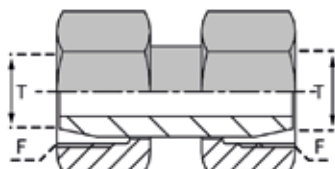

#### DONNÉES TECHNIQUES

Référence	Désignation	Ø Tube T (mm)	Filetage F
LUFTPR0606	UFT 06L/06L PRESS	6	12X150
LUFTPR0808	UFT 08L/08L PRESS	8	14X150
LUFTPR1010	UFT 10L/10L PRESS	10	16X150
LUFTPR1212	UFT 12L/12L PRESS	12	18X150
LUFTPR1515	UFT 15L/15L PRESS	15	22X150
LUFTPR1818	UFT 18L/18L PRESS	18	26X150
LUFTPR2222	UFT 22L/22L PRESS	22	30X200
LUFTPR2828	UFT 28L/28L PRESS	28	36X200
LUFTPR3535	UFT 35L/35L PRESS	35	45X200
LUFTPR4242	UFT 42L/42L PRESS	42	52X200