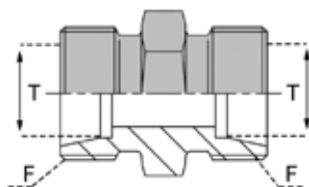

RACCORDS À BAGUE

SÉRIE L (ALLEMANDE LÉGÈRE)

UNION DOUBLE

DONNÉES TECHNIQUES

Référence	Désignation	Ø Tube T (mm)	Filetage F
LUMM000006	UMM 06L NE	6	12X150
LUMM000008	UMM 08L NE	8	14X150
LUMM000010	UMM 10L NE	10	16X150
LUMM000012	UMM 12L NE	12	18X150
LUMM000015	UMM 15L NE	15	22X150
LUMM000018	UMM 18L NE	18	26X150
LUMM000022	UMM 22L NE	22	30X200
LUMM000028	UMM 28L NE	28	36X200
LUMM000035	UMM 35L NE	35	45X200
LUMM000042	UMM 42L NE	42	52X200

PRODUITS SIMILAIRES

Ce raccord existe également en union double de réduction ou passe-cloison, en mâle métrique, BSP cylindrique, conique, NPT, métrique conique.

www.isoflex.fr

Tel : +33(0)2 41 39 98 98 - contact@isoflex.fr