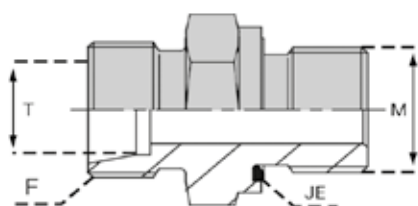

RACCORDS À BAGUE

SÉRIE L (ALLEMANDE LÉGÈRE)

UNION MÂLE MÉTRIQUE

DONNÉES TECHNIQUES

avec
joint
élastomère
encastré

Référence	Désignation	Ø Tube T (mm)	Filetage F	Ø M (mm)
LUMMT00610	UMMT 06L/10X100 JENE	6	12X150	10X100
LUMMT00612	UMMT 06L/12X150 JENE	6	12X150	12X150
LUMMT00810	UMMT 08L/10X100 JENE	8	14X150	10X100
LUMMT00812	UMMT 08L/12X150 JENE	8	14X150	12X150
LUMMT00814	UMMT 08L/14X150 JENE	8	14X150	14X150
LUMMT00818	UMMT 08L/18X150 JENE	8	14X150	18X150
LUMMT01010	UMMT 10L/10X150 JENE	10	16X150	10X150
LUMMT01012	UMMT 10L/12X150 JENE	10	16X150	12X150
LUMMT01014	UMMT 10L/14X150 JENE	10	16X150	14X150
LUMMT01016	UMMT 10L/16X150 JENE	10	16X150	16X150
LUMMT01018	UMMT 10L/18X150 JENE	10	16X150	18X150
LUMMT01022	UMMT 10L/22X150 JENE	10	16X150	22X150
LUMMT01214	UMMT 12L/14X150 JENE	12	18X150	14X150
LUMMT01216	UMMT 12L/16X150 JENE	12	18X150	16X150
LUMMT01218	UMMT 12L/18X150 JENE	12	18X150	18X150
LUMMT01222	UMMT 12L/22X150 JENE	12	18X150	22X150
LUMMT01516	UMMT 15L/16X150 JENE	15	22X150	16X150
LUMMT01518	UMMT 15L/18X150 JENE	15	22X150	18X150
LUMMT01520	UMMT 15L/20X150 JENE	15	22X150	20X150
LUMMT01522	UMMT 15L/22X150 JENE	15	22X150	22X150
LUMMT01818	UMMT 18L/18X150 JENE	18	26X150	18X150
LUMMT01822	UMMT 18L/22X150 JENE	18	26X150	22X150
LUMMT01826	UMMT 18L/26X150 JENE	18	26X150	26X150
LUMMT02222	UMMT 22L/22X150 JENE	22	30X200	22X150
LUMMT02226	UMMT 22L/26X150 JENE	22	30X200	26X150
LUMMT02833	UMMT 28L/33X200 JENE	28	36X200	33X200
LUMMT03542	UMMT 35L/42X200 JENE	35	45X200	42X200
LUMMT04248	UMMT 42L/48X200 JENE	42	52X200	48X200

PRODUITS SIMILAIRES

Ce raccord existe également en union double simple, de réduction ou passe-cloison, en mâle BSP cylindrique, conique, NPT, métrique conique.

www.isoflex.fr

Tel : +33(0)2 41 39 98 98 - contact@isoflex.fr