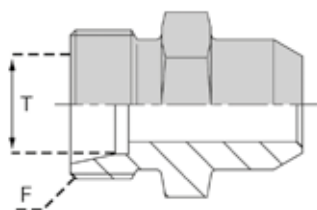

RACCORDS À BAGUE

SÉRIE L (ALLEMANDE LÉGÈRE)

UNION À SOUDER MÂLE SIMPLE

DONNÉES TECHNIQUES

Référence	Désignation	Ø Tube T (mm)	Filetage F
LUMSS00006	UNION MALE SIMPLE A SOUDER 06L NE	6	12X150
LUMSS00008	UNION MALE SIMPLE A SOUDER 08L NE	8	14X150
LUMSS00010	UNION MALE SIMPLE A SOUDER 10L NE	10	16X150
LUMSS00012	UNION MALE SIMPLE A SOUDER 12L NE	12	18X150
LUMSS00015	UNION MALE SIMPLE A SOUDER 15L NE	15	22X150
LUMSS00018	UNION MALE SIMPLE A SOUDER 18L NE	18	26X150
LUMSS00022	UNION MALE SIMPLE A SOUDER 22L NE	22	30X200
LUMSS00028	UNION MALE SIMPLE A SOUDER 28L NE	28	36X200
LUMSS00035	UNION MALE SIMPLE A SOUDER 35L NE	35	45X200
LUMSS00042	UNION MALE SIMPLE A SOUDER 42L NE	42	52X200