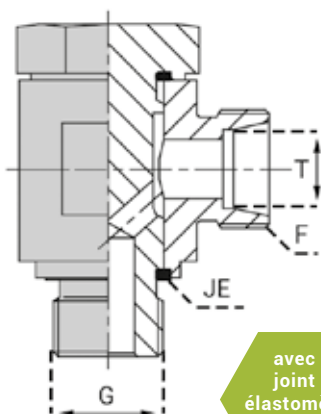

RACCORDS À BAGUE

SÉRIE S (ALLEMANDE LOURDE)

BANJO ORIENTABLE BSP CYLINDRIQUE

DONNÉES TECHNIQUES

Whitworth

Référence	Désignation	Ø Tube T (mm)	Filetage F	Ø G	
				inch	mm
FBJOG00604	BJOG 06S/1/4 JENE	6	14X150	1/4"	13,15
FBJOG00804	BJOG 08S/1/4 JENE	8	16X150	1/4"	13,15
FBJOG01006	BJOG 10S/3/8 JENE	10	18X150	3/8"	16,66
FBJOG01206	BJOG 12S/3/8 JENE	12	20X150	3/8"	16,66
FBJOG01408	BJOG 14S/1/2 JENE	14	22X150	1/2"	20,95
FBJOG01608	BJOG 16S/1/2 JENE	16	24X150	1/2"	20,95
FBJOG02012	BJOG 20S/3/4 JENE	20	30X200	3/4"	26,44
FBJOG02516	BJOG 25S/1" JENE	25	36X200	1"	33,24
FBJOG03020	BJOG 30S/1"1/4 JENE	30	42X200	1"1/4"	41,91
FBJOG03824	BJOG 38S/1"1/2 JENE	38	52X200	1"1/2"	47,8