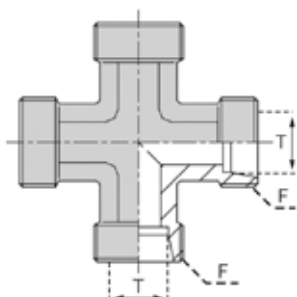

RACCORDS À BAGUE

SÉRIE S (ALLEMANDE LOURDE)

CROIX ÉGALE

DONNÉES TECHNIQUES

Référence	Désignation	Ø Tube T (mm)	Filetage F
FCXM000006	CXM 06S NE	6	14X150
FCXM000008	CXM 08S NE	8	16X150
FCXM000010	CXM 10S NE	10	18X150
FCXM000012	CXM 12S NE	12	20X150
FCXM000014	CXM 14S NE	14	22X150
FCXM000016	CXM 16S NE	16	24X150
FCXM000020	CXM 20S NE	20	30X200
FCXM000025	CXM 25S NE	25	36X200
FCXM000030	CXM 30S NE	30	42X200
FCXM000038	CXM 38S NE	38	52X200