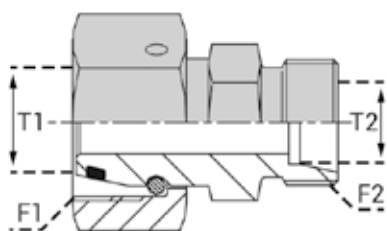

RACCORDS À BAGUE

SÉRIE S (ALLEMANDE LOURDE)

ADAPTATEUR DE RÉDUCTION DKO

DONNÉES TECHNIQUES

PRODUITS SIMILAIRES

Dans cette famille de produits existe également l'adaptateur pré-serti femelle/femelle, NPT et métrique, BSP pré-serti cylindrique et conique, BSP DKO cylindrique, DKO femelle/femelle, métrique, UNF ou NPT, adaptateur de réduction pré-serti.