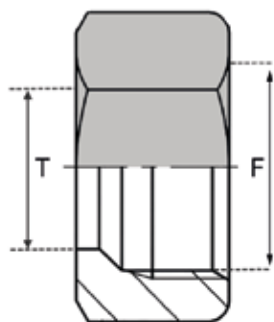

RACCORDS À BAGUE

SÉRIE S (ALLEMANDE LOURDE)

ÉCROU

DONNÉES TECHNIQUES

Référence	Désignation	Ø Tube T (mm)	Filetage F
FECRO00006	EC 06S	6	14X150
FECRO00008	EC 08S	8	16X150
FECRO00010	EC 10S	10	18X150
FECRO00012	EC 12S	12	20X150
FECRO00014	EC 14S	14	22X150
FECRO00016	EC 16S	16	24X150
FECRO00020	EC 20S	20	30X200
FECRO00025	EC 25S	25	36X200
FECRO00030	EC 30S	30	42X200
FECRO00038	EC 38S	38	52X200