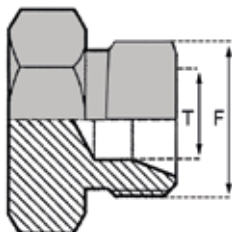

RACCORDS À BAGUE

SÉRIE S (ALLEMANDE LOURDE)

BOUCHON MÂLE

DONNÉES TECHNIQUES

Référence	Désignation	Ø Tube T (mm)
FOBTM00006	OBTM 06S	6
FOBTM00008	OBTM 08S	8
FOBTM00010	OBTM 10S	10
FOBTM00012	OBTM 12S	12
FOBTM00014	OBTM 14S	14
FOBTM00016	OBTM 16S	16
FOBTM00020	OBTM 20S	20
FOBTM00025	OBTM 25S	25
FOBTM00030	OBTM 30S	30
FOBTM00038	OBTM 38S	38