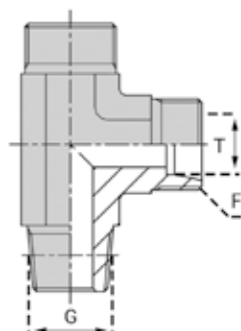

RACCORDS À BAGUE

SÉRIE S (ALLEMANDE LOURDE)

TÉ MÂLE BSP CONIQUE ORIENTABLE RENVERSÉ

DONNÉES TECHNIQUES

Whitworth

| Référence | Désignation | Ø Tube T (mm) | Filetage F | Ø G | |
|------------|--------------------|------------------|------------|--------|-------|
| | | | | inch | mm |
| FTMCOR0604 | TMCOR 06S/1/4 NE | 6 | 14X150 | 1/4' | 13,15 |
| FTMCOR0804 | TMCOR 08S/1/4 NE | 8 | 16X150 | 1/4' | 13,15 |
| FTMCOR1006 | TMCOR 10S/3/8 NE | 10 | 18X150 | 3/8' | 16,66 |
| FTMCOR1206 | TMCOR 12S/3/8 NE | 12 | 20X150 | 3/8' | 16,66 |
| FTMCOR1408 | TMCOR 14S/1/2 NE | 14 | 22X150 | 1/2' | 20,95 |
| FTMCOR1608 | TMCOR 16S/1/2 NE | 16 | 24X150 | 1/2' | 20,95 |
| FTMCOR2012 | TMCOR 20S/3/4 NE | 20 | 30X200 | 3/4' | 26,44 |
| FTMCOR2516 | TMCOR 25S/1" NE | 25 | 36X200 | 1" | 33,24 |
| FTMCOR3020 | TMCOR 30S/1"1/4 NE | 30 | 42X200 | 1"1/4' | 41,91 |
| FTMCOR3824 | TMCOR 38S/1"1/2 NE | 38 | 52X200 | 1"1/2' | 47,8 |