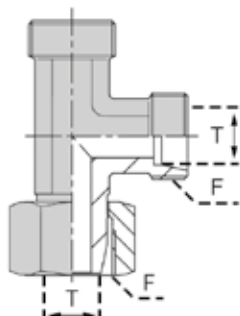

#### DONNÉES TECHNIQUES

Référence	Désignation	Ø Tube T (mm)	Filetage F
FTMDKR0006	TMDKOR 06S NE	6	14X150
FTMDKR0008	TMDKOR 08S NE	8	16X150
FTMDKR0010	TMDKOR 10S NE	10	18X150
FTMDKR0012	TMDKOR 12S NE	12	20X150
FTMDKR0014	TMDKOR 14S NE	14	22X150
FTMDKR0016	TMDKOR 16S NE	16	24X150
FTMDKR0020	TMDKOR 20S NE	20	30X200
FTMDKR0025	TMDKOR 25S NE	25	36X200
FTMDKR0030	TMDKOR 30S NE	30	42X200
FTMDKR0038	TMDKOR 38S NE	38	52X200