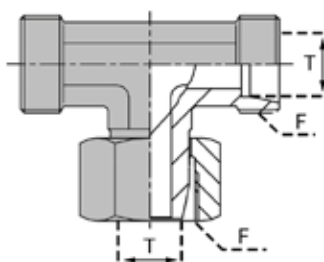

RACCORDS À BAGUE

SÉRIE S (ALLEMANDE LOURDE)

TÉ ORIENTABLE PRÉ-SERTI

DONNÉES TECHNIQUES

Référence	Désignation	Ø Tube T (mm)	Filetage F
FTM0000006	TMFO 06S NE	6	14X150
FTM0000008	TMFO 08S NE	8	16X150
FTM0000010	TMFO 10S NE	10	18X150
FTM0000012	TMFO 12S NE	12	20X150
FTM0000014	TMFO 14S NE	14	22X150
FTM0000016	TMFO 16S NE	16	24X150
FTM0000020	TMFO 20S NE	20	30X200
FTM0000025	TMFO 25S NE	25	36X200
FTM0000030	TMFO 30S NE	30	42X200
FTM0000038	TMFO 38S NE	38	52X200