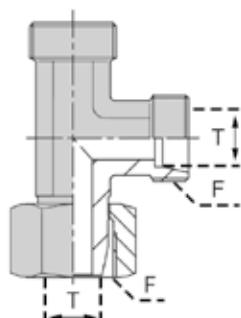

RACCORDS À BAGUE

SÉRIE S (ALLEMANDE LOURDE)

TÉ ORIENTABLE RENVERSÉ PRÉ-SERTI

DONNÉES TECHNIQUES

Référence	Désignation	Ø Tube T (mm)	Filetage F
FTMOR00006	TMFR 06S NE	6	14X150
FTMOR00008	TMFR 08S NE	8	16X150
FTMOR00010	TMFR 10S NE	10	18X150
FTMOR00012	TMFR 12S NE	12	20X150
FTMOR00014	TMFR 14S NE	14	22X150
FTMOR00016	TMFR 16S NE	16	24X150
FTMOR00020	TMFR 20S NE	20	30X200
FTMOR00025	TMFR 25S NE	25	36X200
FTMOR00030	TMFR 30S NE	30	42X200
FTMOR00038	TMFR 38S NE	38	52X200