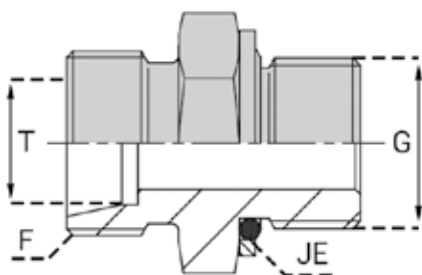

## SÉRIE S (ALLEMANDE LOURDE) UNION MÂLE BSP CYLINDRIQUE

### DONNÉES TECHNIQUES

Whitworth

avec  
joint  
élastomère  
encastré

Référence	Désignation	Ø Tube T (mm)	Filetage F	Ø G	
				inch	mm
FUMCY00602	UMCY 06S/1/8 JENE	6	14X150	1/8"	9,72
FUMCY00604	UMCY 06S/1/4 JENE	6	14X150	1/4"	13,15
FUMCY00606	UMCY 06S/3/8 JENE	6	14X150	3/8"	16,66
FUMCY00608	UMCY 06S/1/2 JENE	6	14X150	1/2"	20,95
FUMCY00802	UMCY 08S/1/8 JENE	8	16X150	1/8"	9,72
FUMCY00804	UMCY 08S/1/4 JENE	8	16X150	1/4"	13,15
FUMCY00806	UMCY 08S/3/8 JENE	8	16X150	3/8"	16,66
FUMCY00808	UMCY 08S/1/2 JENE	8	16X150	1/2"	20,95
FUMCY01004	UMCY 10S/1/4 JENE	10	18X150	1/4"	13,15
FUMCY01006	UMCY 10S/3/8 JENE	10	18X150	3/8"	16,66
FUMCY01008	UMCY 10S/1/2 JENE	10	18X150	1/2"	20,95
FUMCY01204	UMCY 12S/1/4 JENE	12	20X150	1/4"	13,15
FUMCY01206	UMCY 12S/3/8 JENE	12	20X150	3/8"	16,66
FUMCY01208	UMCY 12S/1/2 JENE	12	20X150	1/2"	20,95
FUMCY01212	UMCY 12S/3/4 JENE	12	20X150	3/4"	26,44
FUMCY01404	UMCY 14S/1/4 JENE	14	22X150	1/4"	13,15
FUMCY01406	UMCY 14S/3/8 JENE	14	22X150	3/8"	16,66
FUMCY01408	UMCY 14S/1/2 JENE	14	22X150	1/2"	20,95
FUMCY01412	UMCY 14S/3/4 JENE	14	22X150	3/4"	26,44
FUMCY01606	UMCY 16S/3/8 JENE	16	24X150	3/8"	16,66
FUMCY01608	UMCY 16S/1/2 JENE	16	24X150	1/2"	20,95
FUMCY01612	UMCY 16S/3/4 JENE	16	24X150	3/4"	26,44
FUMCY02008	UMCY 20S/1/2 JENE	20	30X200	1/2"	20,95
FUMCY02012	UMCY 20S/3/4 JENE	20	30X200	3/4"	26,44
FUMCY02016	UMCY 20S/1" JENE	20	30X200	1"	33,24
FUMCY02512	UMCY 25S/3/4 JENE	25	36X200	3/4"	26,44
FUMCY02516	UMCY 25S/1" JENE	25	36X200	1"	33,24
FUMCY02520	UMCY 25S/1"1/4 JENE	25	36X200	1"1/4"	41,91
FUMCY02524	UMCY 25S/1"1/2 JENE	25	36X200	1"1/2"	47,8
FUMCY03012	UMCY 30S/3/4 JENE	30	42X200	3/4"	26,44
FUMCY03016	UMCY 30S/1" JENE	30	42X200	1"	33,24
FUMCY03020	UMCY 30S/1"1/4 JENE	30	42X200	1"1/4"	41,91
FUMCY03820	UMCY 38S/1"1/4 JENE	38	52X200	1"1/4"	41,91
FUMCY03824	UMCY 38S/1"1/2 JENE	38	52X200	1"1/2"	47,8