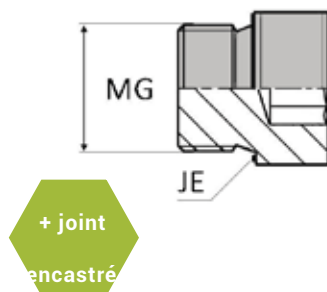

ACCESSOIRES GAZ

BOUCHON MÂLE GAZ CYLINDRIQUE 6 PANS CREUX FORME E

DONNÉES TECHNIQUES

Référence	Désignation	Ø MG	
		inch	mm
WOMCY00002	OBMGKY 1/8 JE SIX PANS CREUX	1/8'	9,72
WOMCY00004	OBMGKY 1/4 JE SIX PANS CREUX	1/4'	13,15
WOMCY00006	OBMGKY 3/8 JE SIX PANS CREUX	3/8'	16,66
WOMCY00008	OBMGKY 1/2 JE SIX PANS CREUX	1/2'	20,95
WOMCY00012	OBMGKY 3/4 JE SIX PANS CREUX	3/4'	26,44
WOMCY00016	OBMGKY 1" JE SIX PANS CREUX	1"	33,24
WOMCY00020	OBMGKY 1"1/4 JE SIX PANS CREUX	1"1/4'	41,91
WOMCY00024	OBMGKY 1"1/2 JE SIX PANS CREUX	1"1/2'	47,8
WOMCY00032	OBMGKY 2" JE	2"	59,61

PRODUITS SIMILAIRES

Cet adaptateur existe également pour bague BS (DIN908).