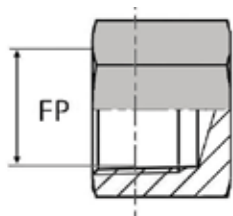

ACCESSOIRES NPT

BOUCHON FEMELLE NPT TÊTE HEXAGONALE

DONNÉES TECHNIQUES

Référence	Désignation	Ø MP	
		inch	mm
NPT-OBF002	OBFNPT 1/8 TÊTE HEXAGONALE	1/8'	8,48
NPT-OBF004	OBFNPT 1/4 TÊTE HEXAGONALE	1/4'	10,99
NPT-OBF006	OBFNPT 3/8 TÊTE HEXAGONALE	3/8'	14,41
NPT-OBF008	OBFNPT 1/2 TÊTE HEXAGONALE	1/2'	17,81
NPT-OBF012	OBFNPT 3/4 TÊTE HEXAGONALE	3/4'	23,12
NPT-OBF016	OBFNPT 1" TÊTE HEXAGONALE	1"	29,06
NPT-OBF020	OBFNPT 1"1/4 TÊTE HEXAGONALE	1"1/4'	37,78
NPT-OBF024	OBFNPT 1"1/2 TÊTE HEXAGONALE	1"1/2'	43,85
NPT-OBF032	OBFNPT 2" TÊTE HEXAGONALE	2"	55,86

PRODUITS SIMILAIRES

Ce bouchon existe également en mâle 6 pans creux ou tête hexagonale.