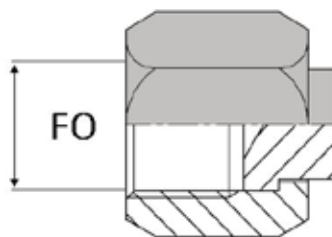

ACCESSOIRES ORFS

BOUCHON FEMELLE TOURNANT ORFS

DONNÉES TECHNIQUES

Référence	Désignation	Ø FO	
		inch	mm
OBF000004	OBFORFS 9/16	9/16'	12,75
OBF000006	OBFORFS 11/16	11/16'	15,73
OBF000008	OBFORFS 13/16	13/16'	18,9
OBF000010	OBFORFS 1"	1"	23,45
OBF000012	OBFORFS 1"3/16	1"3/16'	27,87
OBF000016	OBFORFS 1"7/16	1"7/16'	34,22
OBF000020	OBFORFS 1"11/16	1"11/16'	40,57
OBF000024	OBFORFS 2"	2"	48,51

PRODUITS SIMILAIRES

Ce bouchon existe également en mâle ORFS tête hexagonale.