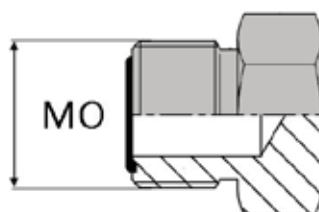

ACCESSOIRES ORFS

BOUCHON MÂLE ORFS TÊTE HEXAGONALE

DONNÉES TECHNIQUES

Référence	Désignation	Ø MO	
		inch	mm
OOBM000004	OBMORFS 9/16	9/16'	14,28
OOBM000006	OBMORFS 11/16	11/16'	17,46
OOBM000008	OBMORFS 13/16	13/16'	20,63
OOBM000010	OBMORFS 1"	1"	25,4
OOBM000012	OBMORFS 1"3/16	1"3/16'	30,16
OOBM000016	OBMORFS 1"7/16	1"7/16'	36,51
OOBM000020	OBMORFS 1"11/16	1"11/16'	42,86
OOBM000024	OBMORFS 2"	2"	50,8

PRODUITS SIMILAIRES

Ce bouchon existe également en femelle tournant ORFS.