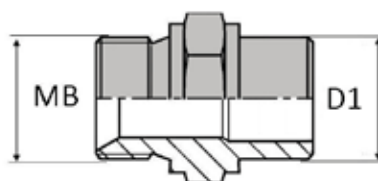

FAMILLE BSP À SOUDER

ADAPTATEUR DROIT MÂLE BSP X EXTRÉMITÉ À SOUDER BOUT À BOUT NON ZINGUÉ

DONNÉES TECHNIQUES

Les extrémités BSP sont en cône 60°.

Référence	Désignation	Ø MB		Ø D1
		inch	mm	mm
BMSBW00414	MBSP1/4 A SOUDER BW BOUT A BOUT EMBASE 14MM	1/4'	13,15	14
BMSBW00616	MBSP3/8 A SOUDER BW BOUT A BOUT EMBASE 16MM	3/8'	16,66	16
BMSBW00818	MBSP1/2 A SOUDER BW BOUT A BOUT EMBASE 18MM	1/2'	20,95	18
BMSBW00820	MBSP1/2 A SOUDER BW BOUT A BOUT EMBASE 20MM	1/2'	20,95	20
BMSBW00821	MBSP1/2 A SOUDER BW BOUT A BOUT EMBASE 21MM	1/2'	20,95	21
BMSBW01016	MBSP5/8 A SOUDER BW BOUT A BOUT EMBASE 16MM	5/8'	22,91	16
BMSBW01225	MBSP3/4 A SOUDER BW BOUT A BOUT EMBASE 25MM	3/4'	26,44	25
BMSBW01632	MBSP1" A SOUDER BW BOUT A BOUT EMBASE 32MM	1"	33,24	32
BMSBW02041	MBSP1"1/4 A SOUDER BW BOUT A BOUT EMBASE 41MM	1"1/4'	41,91	41
BMSBW02446	MBSP1"1/2 A SOUDER BW BOUT A BOUT EMBASE 46MM	1"1/2'	47,8	46
BMSBW03258	MBSP2" A SOUDER BW BOUT A BOUT EMBASE 58MM	2"	59,61	58