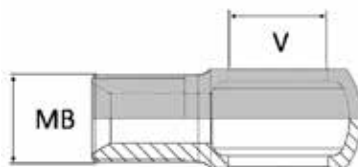

FAMILLE BSP X BSP

ADAPTATEUR DROIT CORPS DE BANJO X MÂLE BSP

DONNÉES TECHNIQUES

Les extrémités BSP sont en cône 60° .

Référence	Désignation	Ø MB		Ø V
		inch	mm	inch
BBJOGSV0202	BJO10-1/8 / MBSP1/8 SANS VIS	1/8"	9,72	1/8"
BBJOGSV0404	BJO13-1/4 / MBSP1/4 SANS VIS	1/4"	13,15	1/4"
BBJOGSV0606	BJO17-3/8 / MBSP3/8 SANS VIS	3/8"	16,66	3/8"
BBJOGSV0808	BJO21-1/2 / MBSP1/2 SANS VIS	1/2"	20,95	1/2"
BBJOGSV1212	BJO27-3/4 / MBSP3/4 SANS VIS	3/4"	26,44	3/4"