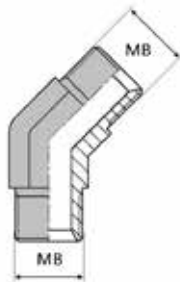

# FAMILLE BSP X BSP

## COUDE 45° MÂLE BSP X MÂLE BSP

### DONNÉES TECHNIQUES

Les extrémités BSP sont en cône 60° .

Référence	Désignation	Ø MB	
		inch	mm
BCM4000404	CMBSP 1/4 45	1/4"	13,15
BCM4000606	CMBSP 3/8 45	3/8"	16,66
BCM4000808	CMBSP 1/2 45	1/2"	20,95
BCM4001212	CMBSP 3/4 45	3/4"	26,44
BCM4001616	CMBSP 1" 45	1"	33,24

### PRODUITS SIMILAIRES

Cet adaptateur existe également avec une extrémité femelle tournant BSP.