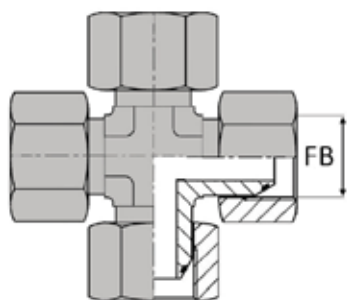

# FAMILLE BSP X BSP

## CROIX FEMELLE TOURNANT BSP

### DONNÉES TECHNIQUES

Les extrémités BSP sont en cône 60° .

Référence	Désignation	Ø FB	
		inch	mm
BCXF000002	CXFBSPP 1/8	1/8"	8,56
BCXF000004	CXFBSPP 1/4	1/4"	11,44
BCXF000006	CXFBSPP 3/8	3/8"	14,95
BCXF000008	CXFBSPP 1/2	1/2"	18,63
BCXF000010	CXFBSPP 5/8	5/8"	21,72
BCXF000012	CXFBSPP 3/4	3/4"	24,12
BCXF000016	CXFBSPP 1"	1"	30,29
BCXF000020	CXFBSPP 1 1/4	1 1/4"	28,95
BCXF000024	CXFBSPP 1 1/2	1 1/2"	44,84
BCXF000032	CXFBSPP 2"	2"	56,65