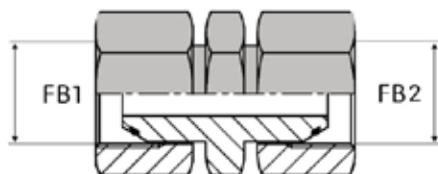

# FAMILLE BSP X BSP

## ADAPTATEUR DROIT FEMELLE TOURNANT BSP X FEMELLE TOURNANT BSP

### DONNÉES TECHNIQUES

Les extrémités BSP sont en cône 60°.

Référence	Désignation	Ø FB-1		Ø FB-2	
		inch	mm	inch	mm
BUF0000202	UFBSP 1/8 / 1/8	1/8'	8,56	1/8'	8,56
BUF0000204	UFBSP 1/8 / 1/4	1/8'	8,56	1/4'	11,44
BUF0000206	UFBSP 1/8 / 3/8	1/8'	8,56	3/8'	14,95
BUF0000404	UFBSP 1/4 / 1/4	1/4'	11,44	1/4'	11,44
BUF0000406	UFBSP 1/4 / 3/8	1/4'	11,44	3/8'	14,95
BUF0000408	UFBSP 1/4 / 1/2	1/4'	11,44	1/2'	18,63
BUF0000412	UFBSP 1/4 / 3/4	1/4'	11,44	3/4'	24,12
BUF0000606	UFBSP 3/8 / 3/8	3/8'	14,95	3/8'	14,95
BUF0000608	UFBSP 3/8 / 1/2	3/8'	14,95	1/2'	18,63
BUF0000610	UFBSP 3/8 / 5/8	3/8'	14,95	5/8'	21,72
BUF0000612	UFBSP 3/8 / 3/4	3/8'	14,95	3/4'	24,12
BUF0000808	UFBSP 1/2 / 1/2	1/2'	18,63	1/2'	18,63
BUF0000810	UFBSP 1/2 / 5/8	1/2'	18,63	5/8'	21,72
BUF0000812	UFBSP 1/2 / 3/4	1/2'	18,63	3/4'	24,12
BUF0000816	UFBSP 1/2 / 1"	1/2'	18,63	1"	30,29
BUF0001010	UFBSP 5/8 / 5/8	5/8'	21,72	5/8'	21,72
BUF0001012	UFBSP 5/8 / 3/4	5/8'	21,72	3/4'	24,12
BUF0001212	UFBSP 3/4 / 3/4	3/4'	24,12	3/4'	24,12
BUF0001216	UFBSP 3/4 / 1"	3/4'	24,12	1"	30,29
BUF0001616	UFBSP 1" / 1"	1"	30,29	1"	30,29
BUF0001620	UFBSP 1" / 1"1/4	1"	30,29	1"1/4'	28,95
BUF0002020	UFBSP 1"1/4 / 1"1/4	1"1/4'	28,95	1"1/4'	28,95
BUF0002416	UFBSP 1"1/2 / 1"	1"1/2'	44,84	1"	30,29
BUF0002424	UFBSP 1"1/2 / 1"1/2	1"1/2'	44,84	1"1/2'	44,84
BUF0003232	UFBSP 2" / 2"	2"	56,65	2"	56,65