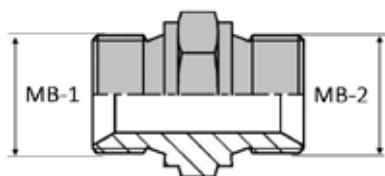

FAMILLE BSP X BSP

ADAPTATEUR DROIT MÂLE BSP X MÂLE BSP

DONNÉES TECHNIQUES

Les extrémités BSP sont en cône 60° et prévu pour bague BS.

PRODUITS SIMILAIRES

Cet adaptateur existe également avec une extrémité mâle BSP cloison, femelle tournant BSP